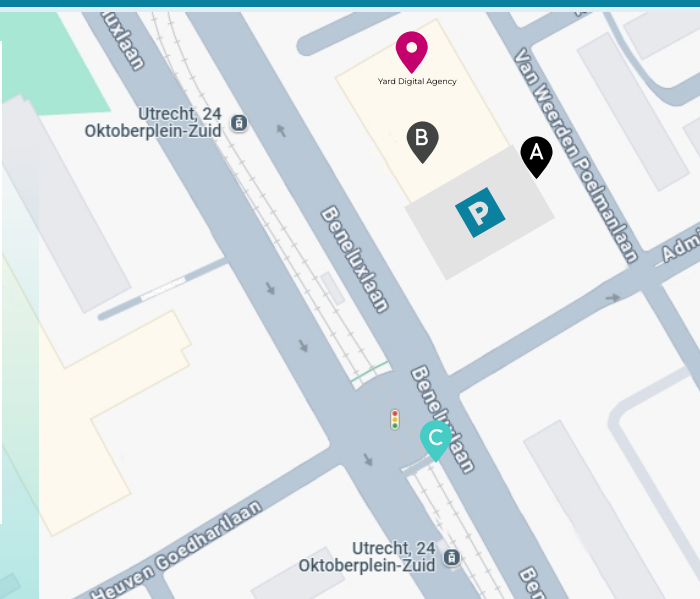

## Legenda

- A** Ingang parkeerplaats
- B** Ingang kantorenpand
- C** Tram- en bushalte

## Parkeren rondom Yard

🚶 100 m

€ 5,- per uur tot 14:00 | Na 14:00 gratis

📍 van Weerden Poelmanlaan 184

- Voer 'van Weerden Poelmanlaan 184, Utrecht' in je navigatiesysteem in.
- In deze straat kunt u betaald parkeren.
- Loop naar de ingang van het kantorenpand.
- Ga naar de **derde** verdieping.

## Navigeren vanaf P+R Westraven

🚗 P+R Westraven - 24 Oktoberplein | 8 minuten

€ Parkeren + OV = € 6,97

📍 Griffoenlaan 1 bis | P+R Westraven

- Parkeer je auto bij P+R Westraven.
- Pak de tram naar 24 Oktoberplein
- Loop naar de ingang van het kantorenpand.
- Ga naar de **derde** verdieping.

## Met het OV

- Neem vanaf Centraal Station sneltram 21 richting IJsselstein of sneltram 20 richting Nieuwegein-Zuid.
- Stap uit bij de halte 24 Oktoberplein.
- Steek het kruispunt over en loop vervolgens naar de ingang van het kantorenpand.
- Ga naar de **derde** verdieping.