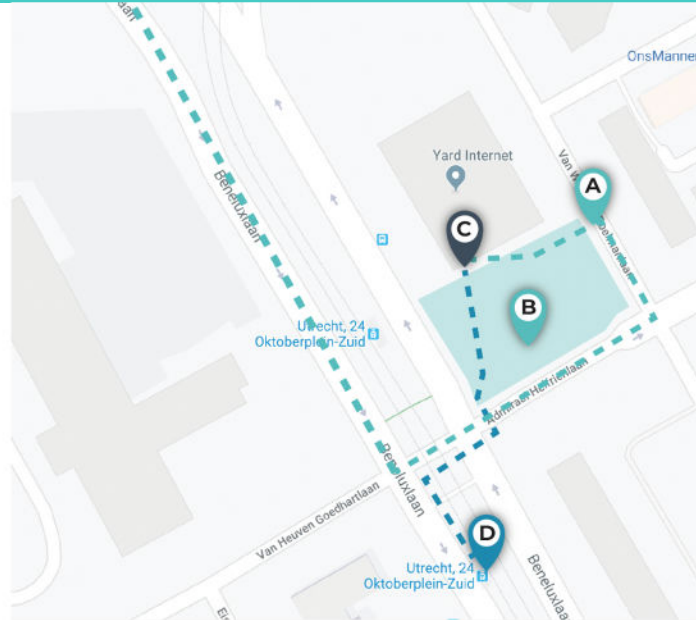

Een bezoek aan **Yard**

Digital Agency

Bezoekadres

Beneluxlaan 6
3526 HT Utrecht
+31 (0)30 234 10 20

Legenda

- A** Ingang Parkeerplaats
- B** Parkeerplaats
- C** Ingang kantorenpand
- D** Tramhalte

Met de auto

- Sla linksaf de Admiraal Helfrichlaan in.
- Ga vervolgens de eerstvolgende links in.
- Aan uw linkerhand ziet u de ingang van de parkeerplaats.
- Toets op de paal nummer **6** in.
- Parkeer uw auto en ga via de ingang van het kantorenpand naar binnen (locatie C).
- Gebruik de trap of de lift om naar de **derde** verdieping te gaan.
- Hier vindt u de ingang van Yard.

Met het ov

- Neem vanaf Centraal station Utrecht **tram 20 richting Nieuwegein-Zuid** of **tram 21 richting IJsselstein**.
- Stap uit bij de **halte 24 Oktoberplein**.
- Steek het Kruispunt over en loop vervolgens naar de ingang van het kantorenpand (locatie C).
- Gebruik de trap of de lift om naar de **derde** verdieping te gaan.
- Hier vindt u de ingang van Yard.